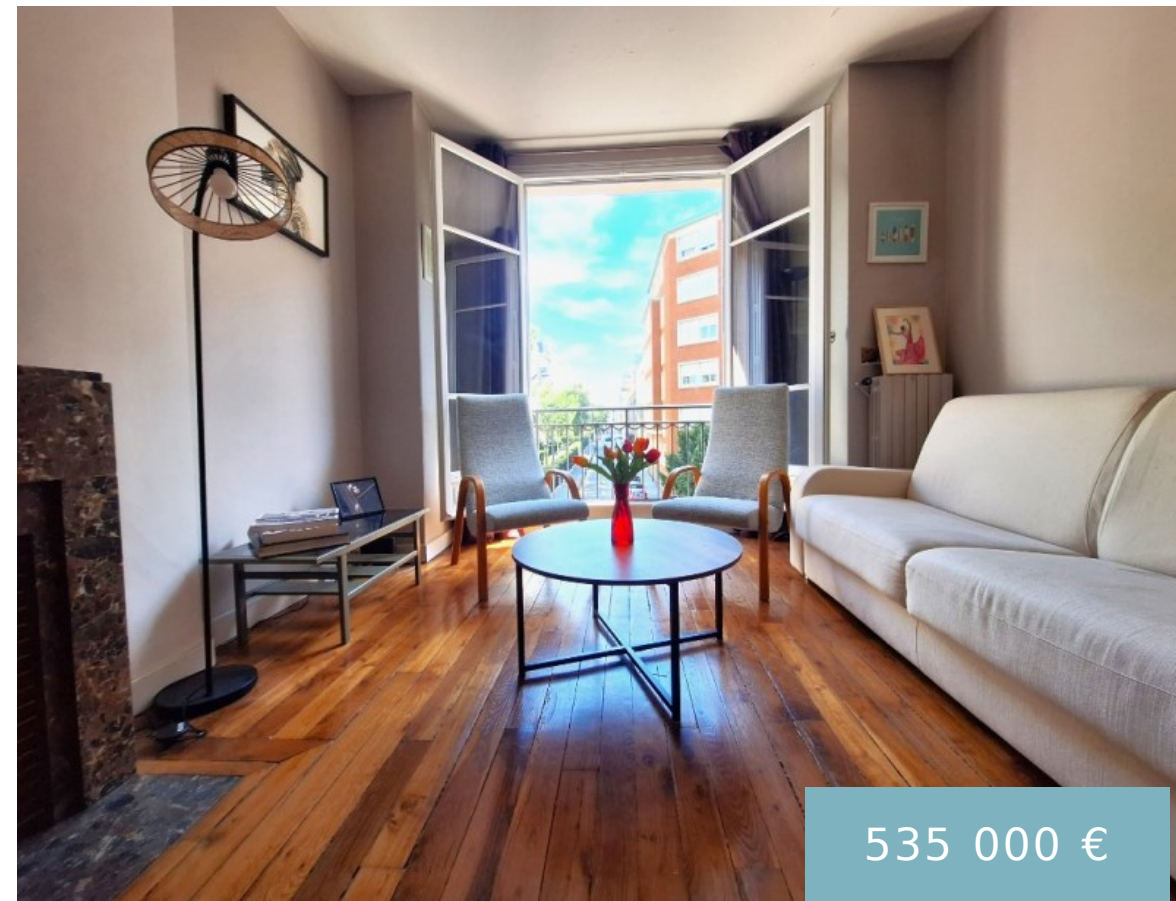

VENDS APPARTEMENT 54M² 2 CHAMBRES BALCON 2ÈME ÉTAGE ASCENSEUR PROCHE DU PARC GEORGES BRASSENS PARIS 15ÈME

<https://victorine-immobilier.com>

Paris 15 - 54,64m²- 2 chambres- balcon - 2ème étage ascenseur A 6 minutes à pied du Parc Georges Brassens & 2 minutes à pied de la Porte de Versailles Dans un immeuble ancien de 1920, aux parties communes impeccables, découvrez ce charmant appartement traversant, clair, calme et bien agencé, situé au 2e étage avec [...]