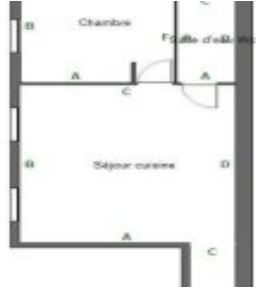

APPARTEMENT T2 39M2 - PARIS 17ÈME - PLAINE-MONCEAU / NEUF

<https://victorine-immobilier.com>

2 061 €

Paris 17 - PLACE DE WAGRAM / BVD PEREIRE Rue de Tocqueville A proximité des commerces et transports : métros Pereire Ligne 3 - Pont Cardinet Ligne 14 - Porte de Clichy Lignes 13,14 et RER C. Au sein d'une copropriété datant de 1880 Appartement de 39,09 m2 Loi Carrez Loué vide au 1 er [...]