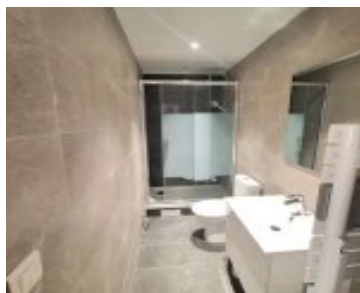

APPARTEMENT T2 39M2 - PARIS 17ÈME - PLAINE-MONCEAU / NEUF

<https://victorine-immobilier.com>

2 061 €

Paris 17 - PLACE DE WAGRAM / BVD PEREIRE Rue de Tocqueville A proximité des commerces et transports : métros Pereire Ligne 3 - Pont Cardinet Ligne 14 - Porte de Clichy Lignes 13,14 et RER C. Au sein d'une copropriété datant de 1880 Appartement de 39,09 m2 Loi Carrez Loué vide au 1 er [...]