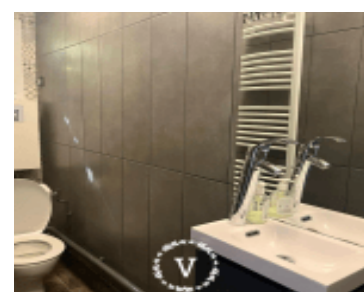

T2 ASNIÈRES - 41M2 - RUE VICTOR HUGO

<https://victorine-immobilier.com>

À LOUER — Appartement T2 de 41,38 m² - meublé à Asnières-sur-Seine (92600), rue Victor Hugo. Idéalement situé au 1er étage d'une maison ancienne, bien entretenue, cet appartement de 41,38 m² habitables offre un cadre de vie agréable, à deux pas des commerces et transports. Il se compose d'un salon lumineux, d'une cuisine entièrement équipée, d'une chambre confortable, ainsi que d'une salle de bains [...]