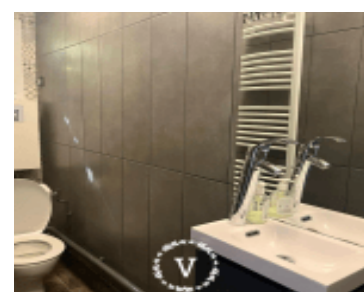

T2 ASNIÈRES - 41M2 - RUE VICTOR HUGO

<https://victorine-immobilier.com>

□ À LOUER — Appartement T2 de 41,38 m² - meublé à Asnières-sur-Seine (92600), rue Victor Hugo. Idéalement situé au 1er étage d'une maison ancienne, bien entretenue, cet appartement de 41,38 m² habitables offre un cadre de vie agréable, à deux pas des commerces et transports. Il se compose d'un salon lumineux, d'une cuisine entièrement équipée, d'une chambre confortable, ainsi que d'une salle de bains [...]