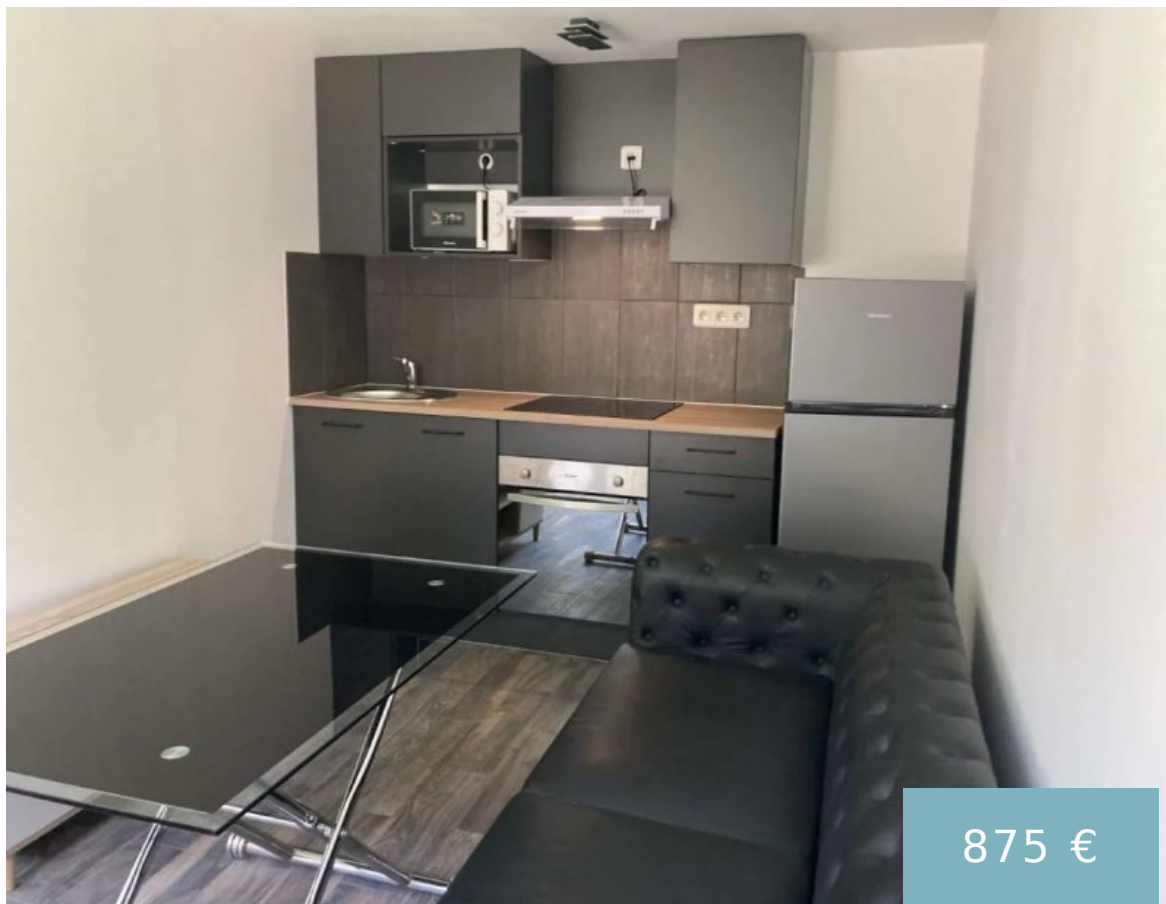

2 PIÈCES AVEC TERRASSE

<https://victorine-immobilier.com>

875 €

• 22.86 m²

Appartement dans une copropriété au calme situé à Asnières-sur-Seine, rue de Colombes avec : - 1 chambre de 9,35 m² - 1 séjour - cuisine de 10,8m² - une belle terrasse de 15m² environ - Cuisine équipée avec four, micro-ondes, lave-vaisselle - Salle de bain et wc - Chauffage électrique individuel - eau chaude individuelle Location [...]