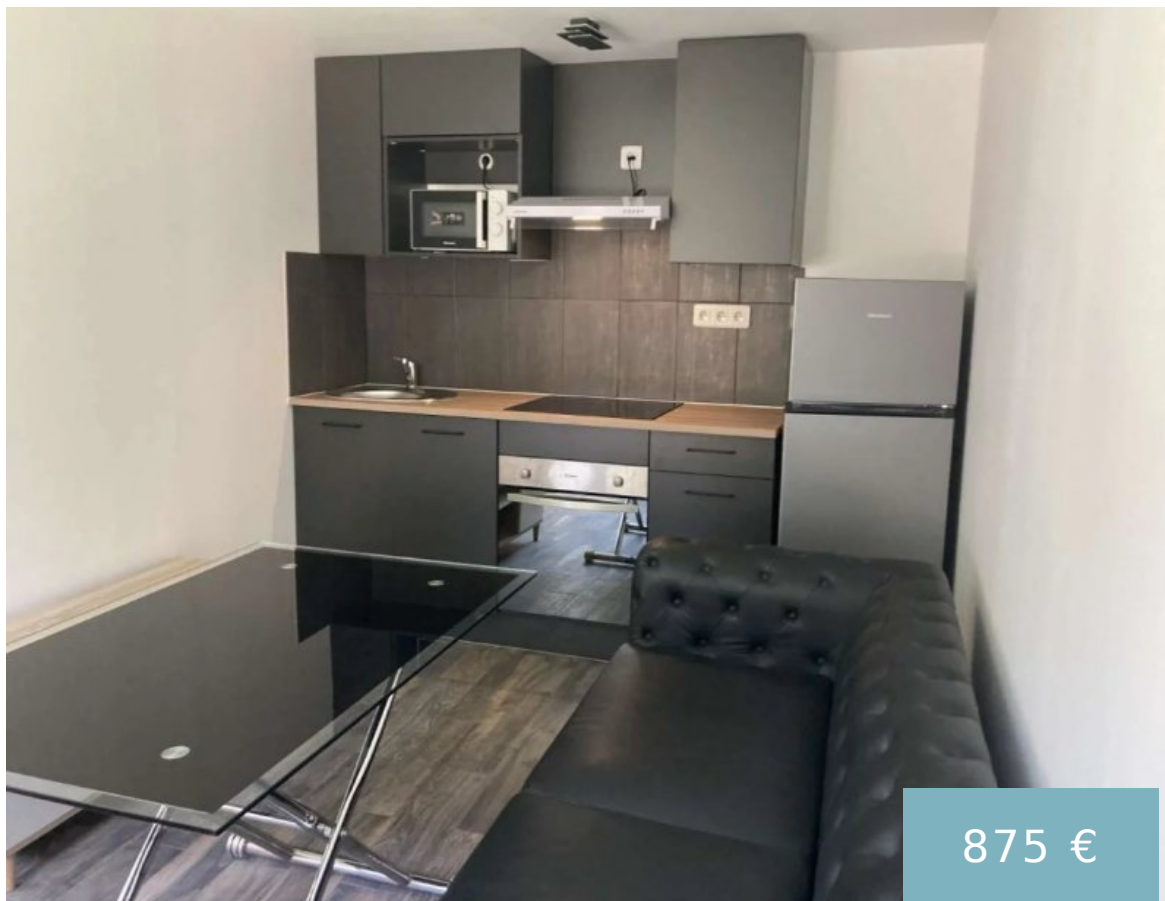

2 PIÈCES AVEC TERRASSE

<https://victorine-immobilier.com>

Appartement dans une copropriété au calme situé à Asnières-sur-Seine, rue de Colombes avec : - 1 chambre de 9,35 m² - 1 séjour - cuisine de 10,8m² - une belle terrasse de 15m² environ - Cuisine équipée avec four, micro-ondes, lave-vaisselle - Salle de bain et wc - Chauffage électrique individuel - eau chaude individuelle Location [...]